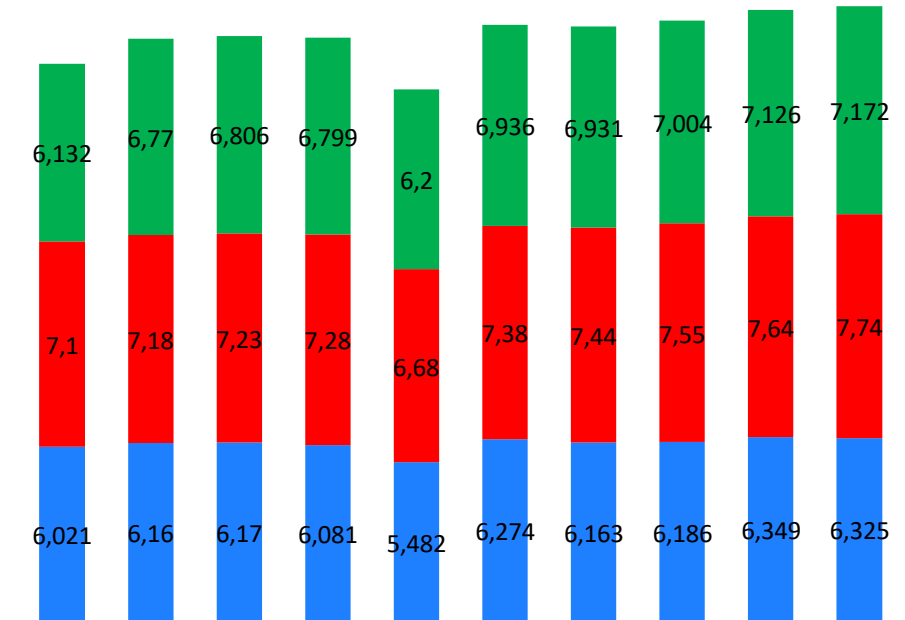

PRUEBA DE ACCESO A LA UNIVERSIDAD (EVAU)

COMPARATIVA RESULTADOS 2019

CHA-CENTROS ADSCRITOS UNIVERSIDAD AUTÓNOMA

CHA

■ MEDIA EVAU CHA ■ MEDIA 2º BACHILLERATO CHA ■ NOTAL FINAL CHA

CENTROS ADSCRITOS UAM

■ MEDIA EVAU CENTROS UAM ■ MEDIA 2º BACHILLERATO CENTROS UAM ■ NOTA FINAL CENTROS UAM

2009-2010 2010-2011 2011-2012 2012-2013 2013-2014 2014-2015 2015-2016 2016-2017 2017-2018 2018-2019

2009-2010 2010-2011 2011-2012 2012-2013 2013-2014 2014-2015 2015-2016 2016-2017 2017-2018 2018-2019