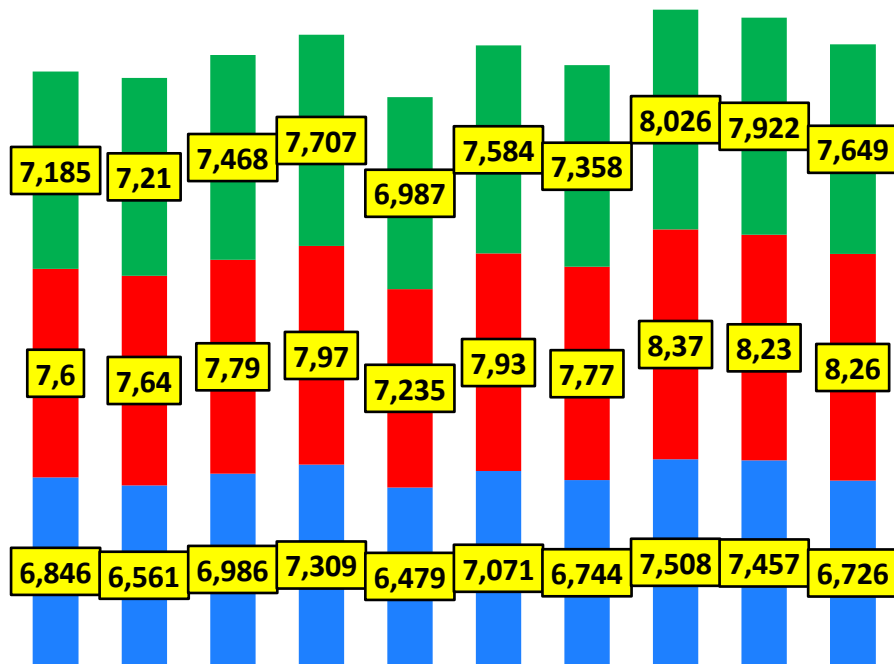

PRUEBA DE ACCESO A LA UNIVERSIDAD (EVAU)

COMPARATIVA RESULTADOS 2019

CHA-CENTROS ADSCRITOS UNIVERSIDAD AUTÓNOMA

CHA

■ MEDIA EVAU CHA ■ MEDIA 2º BACHILLERATO CHA ■ NOTAL FINAL CHA

CENTROS ADSCRITOS UAM

■ MEDIA EVAU CENTROS UAM ■ MEDIA 2º BACHILLERATO CENTROS UAM ■ NOTA FINAL CENTROS UAM

2009-2010 2010-2011 2011-2012 2012-2013 2013-2014 2014-2015 2015-2016 2016-2017 2017-2018 2018-2019

2009-2010 2010-2011 2011-2012 2012-2013 2013-2014 2014-2015 2015-2016 2016-2017 2017-2018 2018-2019