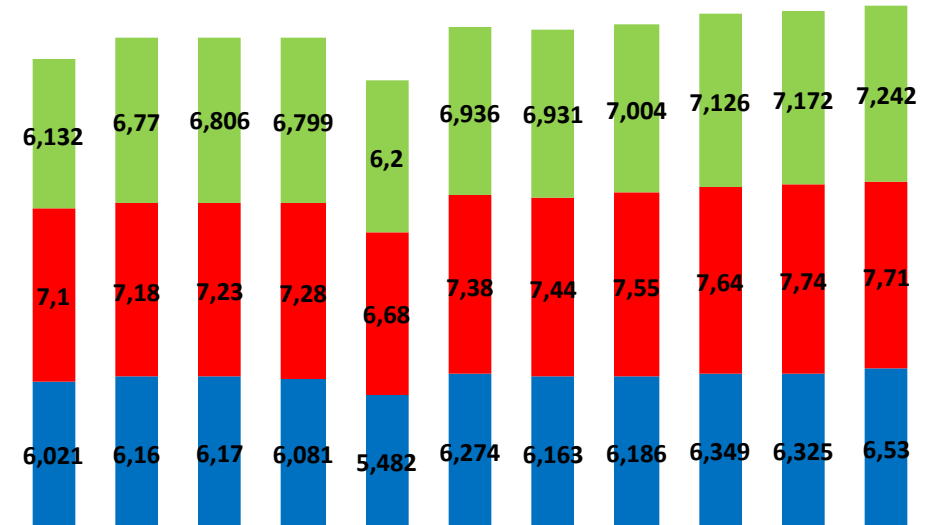

PRUEBA DE ACCESO A LA UNIVERSIDAD (EVAU)

COMPARATIVA RESULTADOS 2020

CHA-CENTROS ADSCRITOS UNIVERSIDAD AUTÓNOMA

CHA

■ MEDIA EVAU CHA ■ MEDIA 2º BACHILLERATO CHA ■ NOTAL FINAL CHA

CENTROS ADSCRITOS UAM

■ NOTA FINAL CENTROS UAM
 ■ MEDIA 2º BACHILLERATO CENTROS UAM
 ■ MEDIA EVAU CENTROS UAM

2009-2010 2010-2011 2011-2012 2012-2013 2013-2014 2014-2015 2015-2016 2016-2017 2017-2018 2018-2019 2019-2020

2009-2010 2010-2011 2011-2012 2012-2013 2013-2014 2014-2015 2015-2016 2016-2017 2017-2018 2018-2019 2019-2020