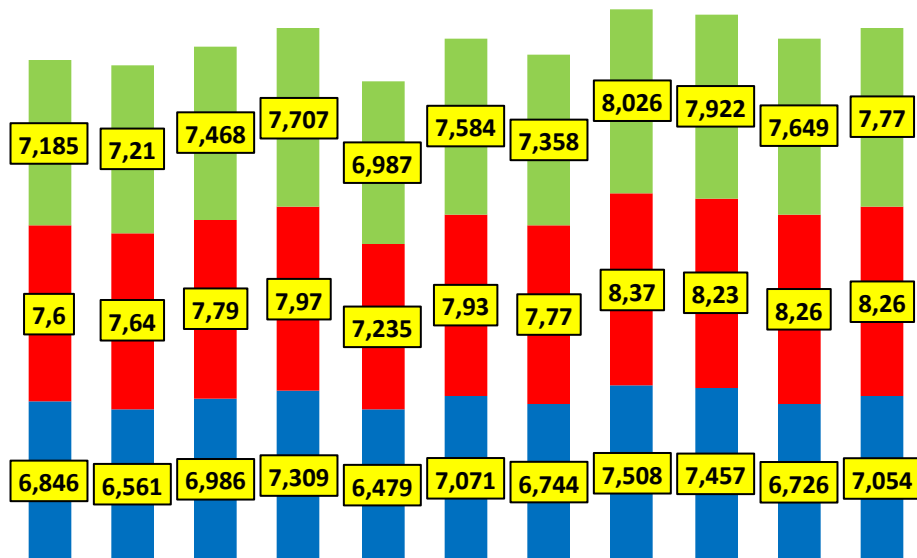

PRUEBA DE ACCESO A LA UNIVERSIDAD (EVAU)

COMPARATIVA RESULTADOS 2020

CHA-CENTROS ADSCRITOS UNIVERSIDAD AUTÓNOMA

CHA

■ MEDIA EVAU CHA ■ MEDIA 2º BACHILLERATO CHA ■ NOTAL FINAL CHA

CENTROS ADSCRITOS UAM

■ NOTA FINAL CENTROS UAM
 ■ MEDIA 2º BACHILLERATO CENTROS UAM
 ■ MEDIA EVAU CENTROS UAM

2009-2010 2010-2011 2011-2012 2012-2013 2013-2014 2014-2015 2015-2016 2016-2017 2017-2018 2018-2019 2019-2020

2009-2010 2010-2011 2011-2012 2012-2013 2013-2014 2014-2015 2015-2016 2016-2017 2017-2018 2018-2019 2019-2020