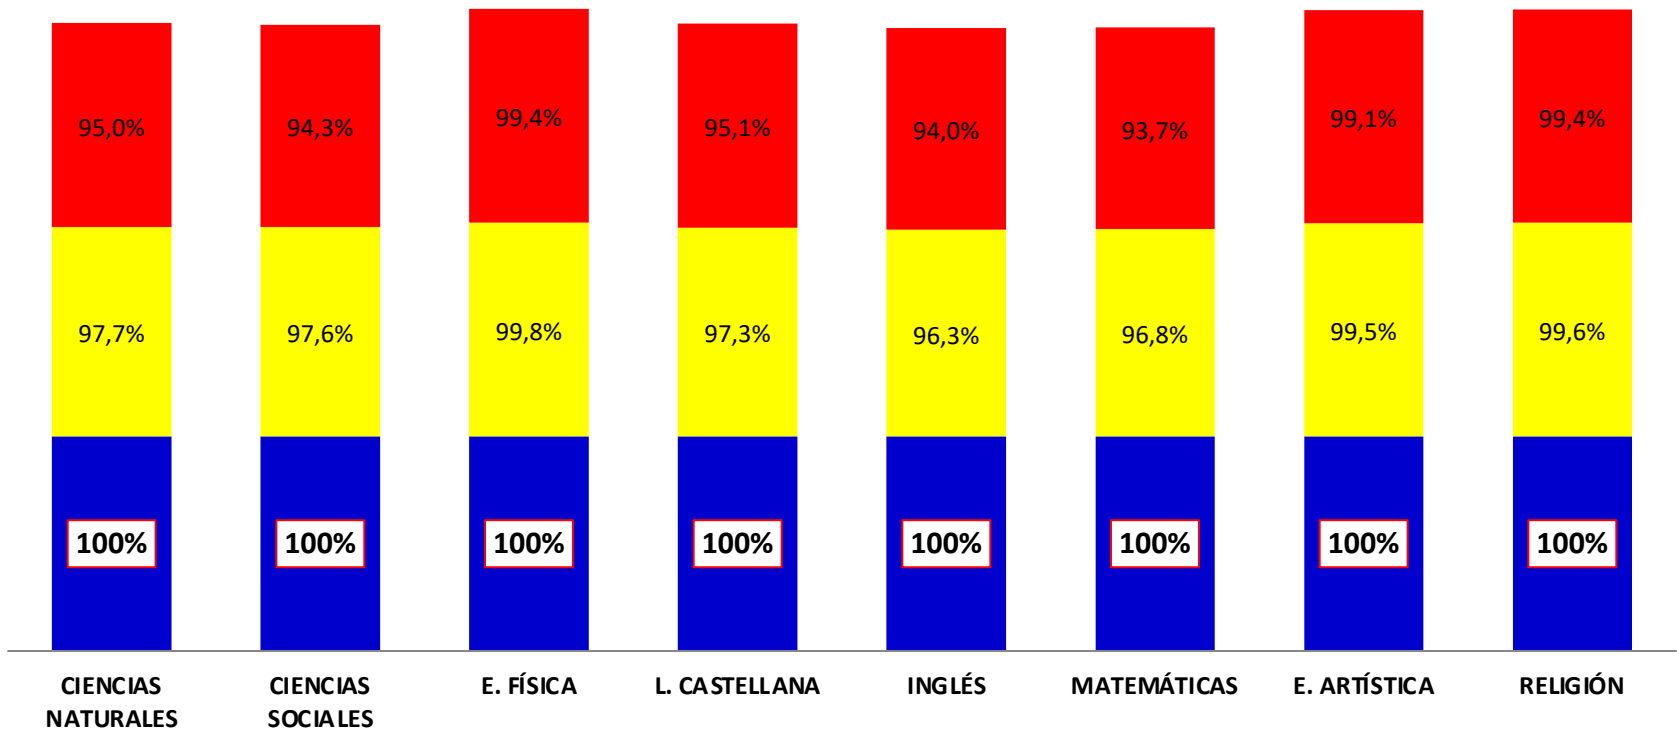

RESULTADOS EVALUACIÓN FINAL LOMCE

1º EDUCACIÓN PRIMARIA 2019-2020

ÁREAS DE CONOCIMIENTO

% ALUMNOS EVALUADOS POSITIVAMENTE

■ CHA ■ CENTROS PRIVADOS ■ CENTROS COMUNIDAD

RESULTADOS EVALUACIÓN FINAL LOMCE

2º EDUCACIÓN PRIMARIA 2019-2020

ÁREAS DE CONOCIMIENTO

% ALUMNOS EVALUADOS POSITIVAMENTE

■ CHA ■ CENTROS PRIVADOS ■ CENTROS COMUNIDAD

RESULTADOS EVALUACIÓN FINAL LOMCE

3º EDUCACIÓN PRIMARIA 2019-2020

ÁREAS DE CONOCIMIENTO

% ALUMNOS EVALUADOS POSITIVAMENTE

■ CHA ■ CENTROS PRIVADOS ■ CENTROS COMUNIDAD

RESULTADOS EVALUACIÓN FINAL LOMCE

4º EDUCACIÓN PRIMARIA 2019-2020

ÁREAS DE CONOCIMIENTO

% ALUMNOS EVALUADOS POSITIVAMENTE

■ CHA ■ CENTROS PRIVADOS ■ CENTROS COMUNIDAD