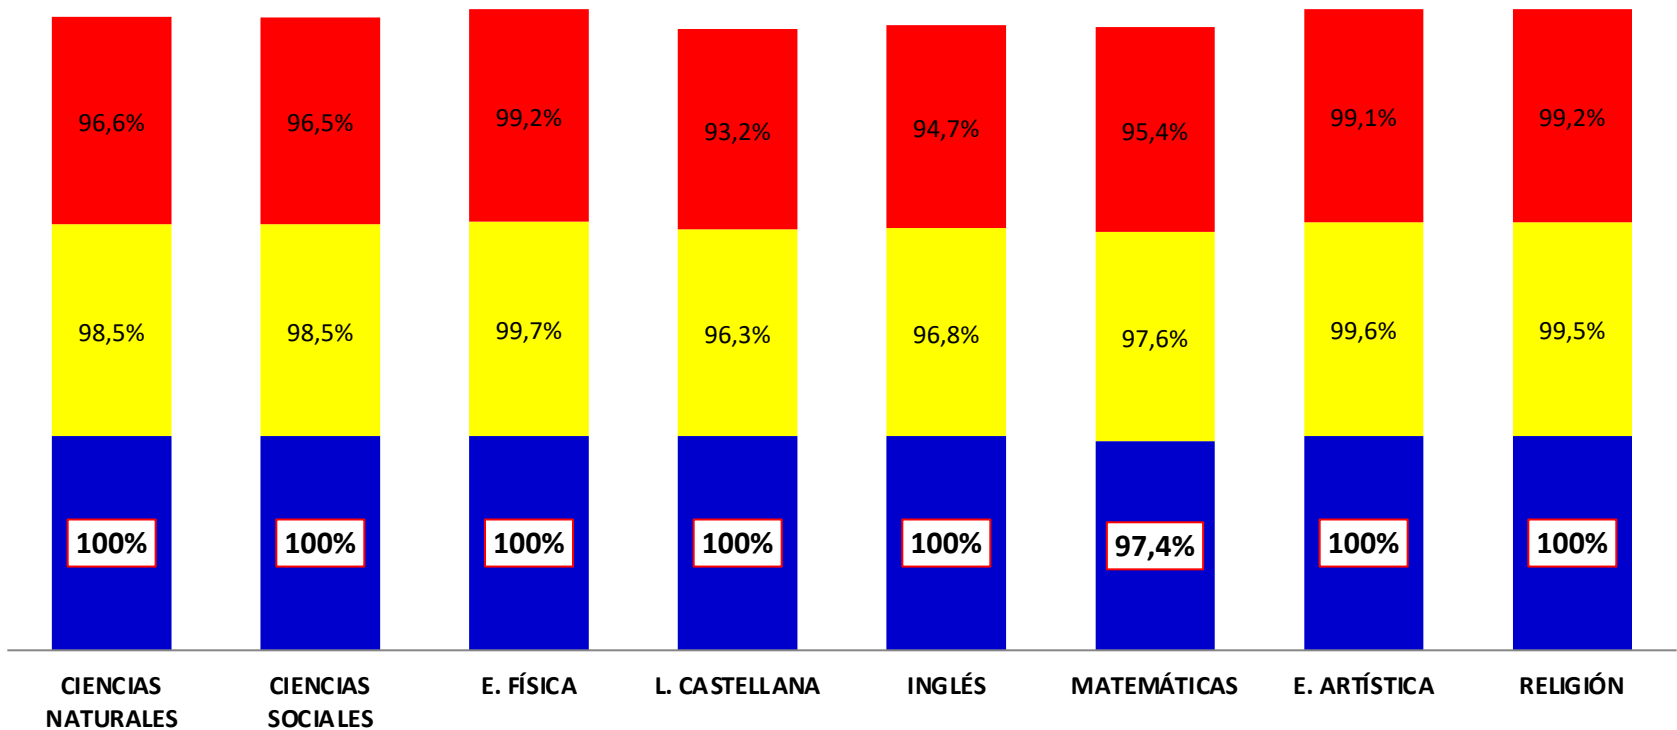

RESULTADOS EVALUACIÓN FINAL LOMCE

1º EDUCACIÓN PRIMARIA 2019-2020

ÁREAS DE CONOCIMIENTO

% ALUMNOS EVALUADOS POSITIVAMENTE

■ CHA ■ CENTROS PRIVADOS ■ CENTROS COMUNIDAD

RESULTADOS EVALUACIÓN FINAL LOMCE

2º EDUCACIÓN PRIMARIA 2019-2020

ÁREAS DE CONOCIMIENTO

% ALUMNOS EVALUADOS POSITIVAMENTE

■ CHA ■ CENTROS PRIVADOS ■ CENTROS COMUNIDAD

RESULTADOS EVALUACIÓN FINAL LOMCE

3º EDUCACIÓN PRIMARIA 2019-2020

ÁREAS DE CONOCIMIENTO

% ALUMNOS EVALUADOS POSITIVAMENTE

■ CHA ■ CENTROS PRIVADOS ■ CENTROS COMUNIDAD

RESULTADOS EVALUACIÓN FINAL LOMCE

4º EDUCACIÓN PRIMARIA 2019-2020

ÁREAS DE CONOCIMIENTO

% ALUMNOS EVALUADOS POSITIVAMENTE

■ CHA ■ CENTROS PRIVADOS ■ CENTROS COMUNIDAD