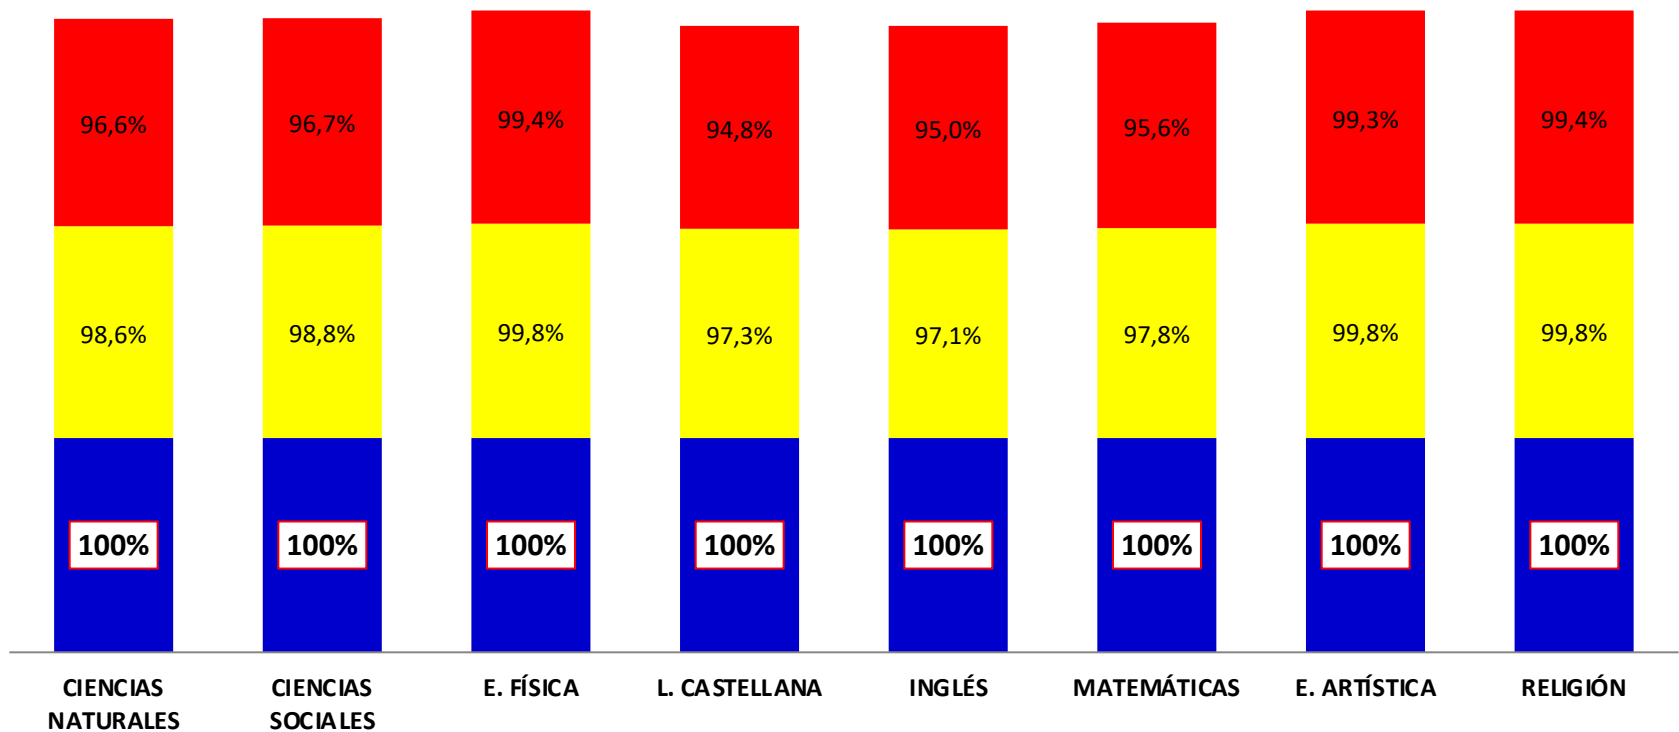

RESULTADOS EVALUACIÓN FINAL LOMCE

1º EDUCACIÓN PRIMARIA 2019-2020

ÁREAS DE CONOCIMIENTO

% ALUMNOS EVALUADOS POSITIVAMENTE

■ CHA ■ CENTROS PRIVADOS ■ CENTROS COMUNIDAD

RESULTADOS EVALUACIÓN FINAL LOMCE

2º EDUCACIÓN PRIMARIA 2019-2020

ÁREAS DE CONOCIMIENTO

% ALUMNOS EVALUADOS POSITIVAMENTE

■ CHA ■ CENTROS PRIVADOS ■ CENTROS COMUNIDAD

RESULTADOS EVALUACIÓN FINAL LOMCE

3º EDUCACIÓN PRIMARIA 2019-2020

ÁREAS DE CONOCIMIENTO

% ALUMNOS EVALUADOS POSITIVAMENTE

■ CHA ■ CENTROS PRIVADOS ■ CENTROS COMUNIDAD

RESULTADOS EVALUACIÓN FINAL LOMCE

4º EDUCACIÓN PRIMARIA 2019-2020

ÁREAS DE CONOCIMIENTO

% ALUMNOS EVALUADOS POSITIVAMENTE

■ CHA ■ CENTROS PRIVADOS ■ CENTROS COMUNIDAD