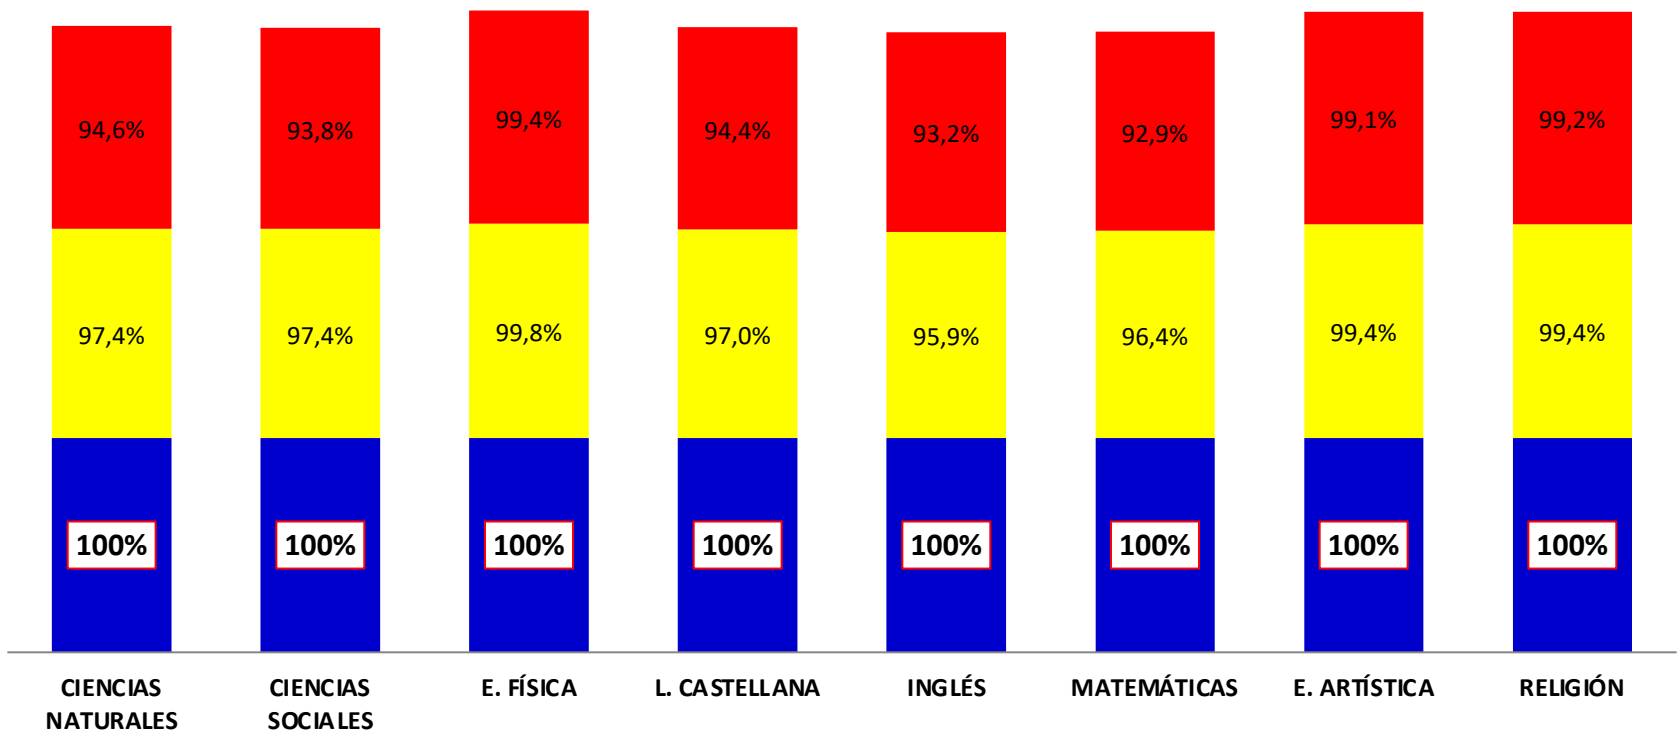

ÁREAS DE CONOCIMIENTO

% ALUMNOS EVALUADOS POSITIVAMENTE

■ CHA ■ CENTROS PRIVADOS ■ CENTROS COMUNIDAD

RESULTADOS EVALUACIÓN FINAL LOMCE

3º EDUCACIÓN PRIMARIA 2019-2020

ÁREAS DE CONOCIMIENTO

% ALUMNOS EVALUADOS POSITIVAMENTE

■ CHA ■ CENTROS PRIVADOS ■ CENTROS COMUNIDAD

RESULTADOS EVALUACIÓN FINAL LOMCE

4º EDUCACIÓN PRIMARIA 2019-2020

ÁREAS DE CONOCIMIENTO

% ALUMNOS EVALUADOS POSITIVAMENTE

■ CHA ■ CENTROS PRIVADOS ■ CENTROS COMUNIDAD

RESULTADOS EVALUACIÓN FINAL LOMCE

5º EDUCACIÓN PRIMARIA 2019-2020

ÁREAS DE CONOCIMIENTO

% ALUMNOS EVALUADOS POSITIVAMENTE

■ CHA ■ CENTROS PRIVADOS ■ CENTROS COMUNIDAD

RESULTADOS EVALUACIÓN FINAL LOMCE 6º EDUCACIÓN PRIMARIA 2019-2020 ÁREAS DE CONOCIMIENTO % ALUMNOS EVALUADOS POSITIVAMENTE