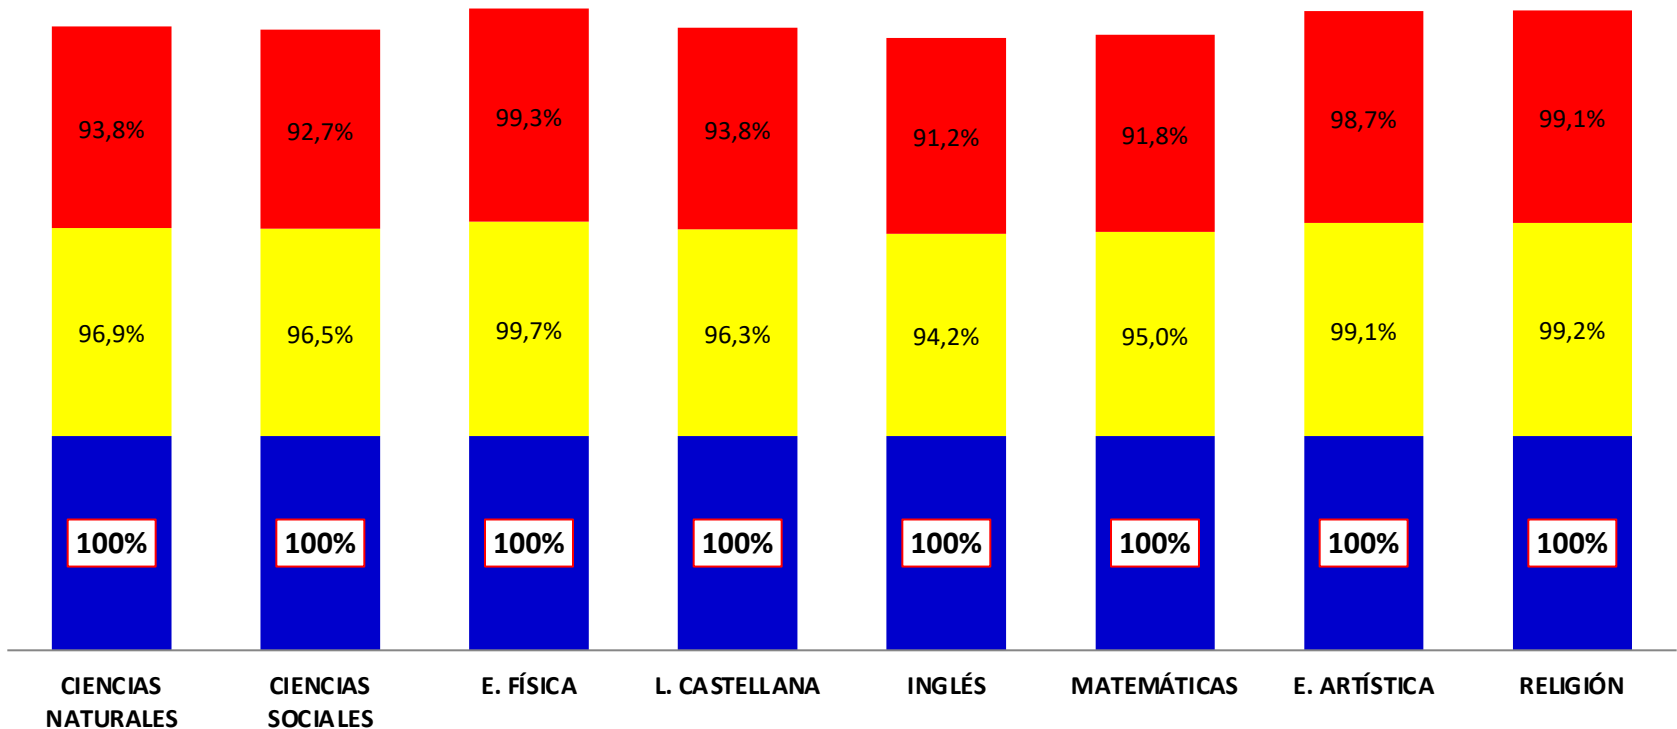

ÁREAS DE CONOCIMIENTO

% ALUMNOS EVALUADOS POSITIVAMENTE

■ CHA ■ CENTROS PRIVADOS ■ CENTROS COMUNIDAD

RESULTADOS EVALUACIÓN FINAL LOMCE

3º EDUCACIÓN PRIMARIA 2019-2020

ÁREAS DE CONOCIMIENTO

% ALUMNOS EVALUADOS POSITIVAMENTE

■ CHA ■ CENTROS PRIVADOS ■ CENTROS COMUNIDAD

RESULTADOS EVALUACIÓN FINAL LOMCE

4º EDUCACIÓN PRIMARIA 2019-2020

ÁREAS DE CONOCIMIENTO

% ALUMNOS EVALUADOS POSITIVAMENTE

■ CHA ■ CENTROS PRIVADOS ■ CENTROS COMUNIDAD

RESULTADOS EVALUACIÓN FINAL LOMCE

5º EDUCACIÓN PRIMARIA 2019-2020

ÁREAS DE CONOCIMIENTO

% ALUMNOS EVALUADOS POSITIVAMENTE

■ CHA ■ CENTROS PRIVADOS ■ CENTROS COMUNIDAD

RESULTADOS EVALUACIÓN FINAL LOMCE 6º EDUCACIÓN PRIMARIA 2019-2020 ÁREAS DE CONOCIMIENTO % ALUMNOS EVALUADOS POSITIVAMENTE