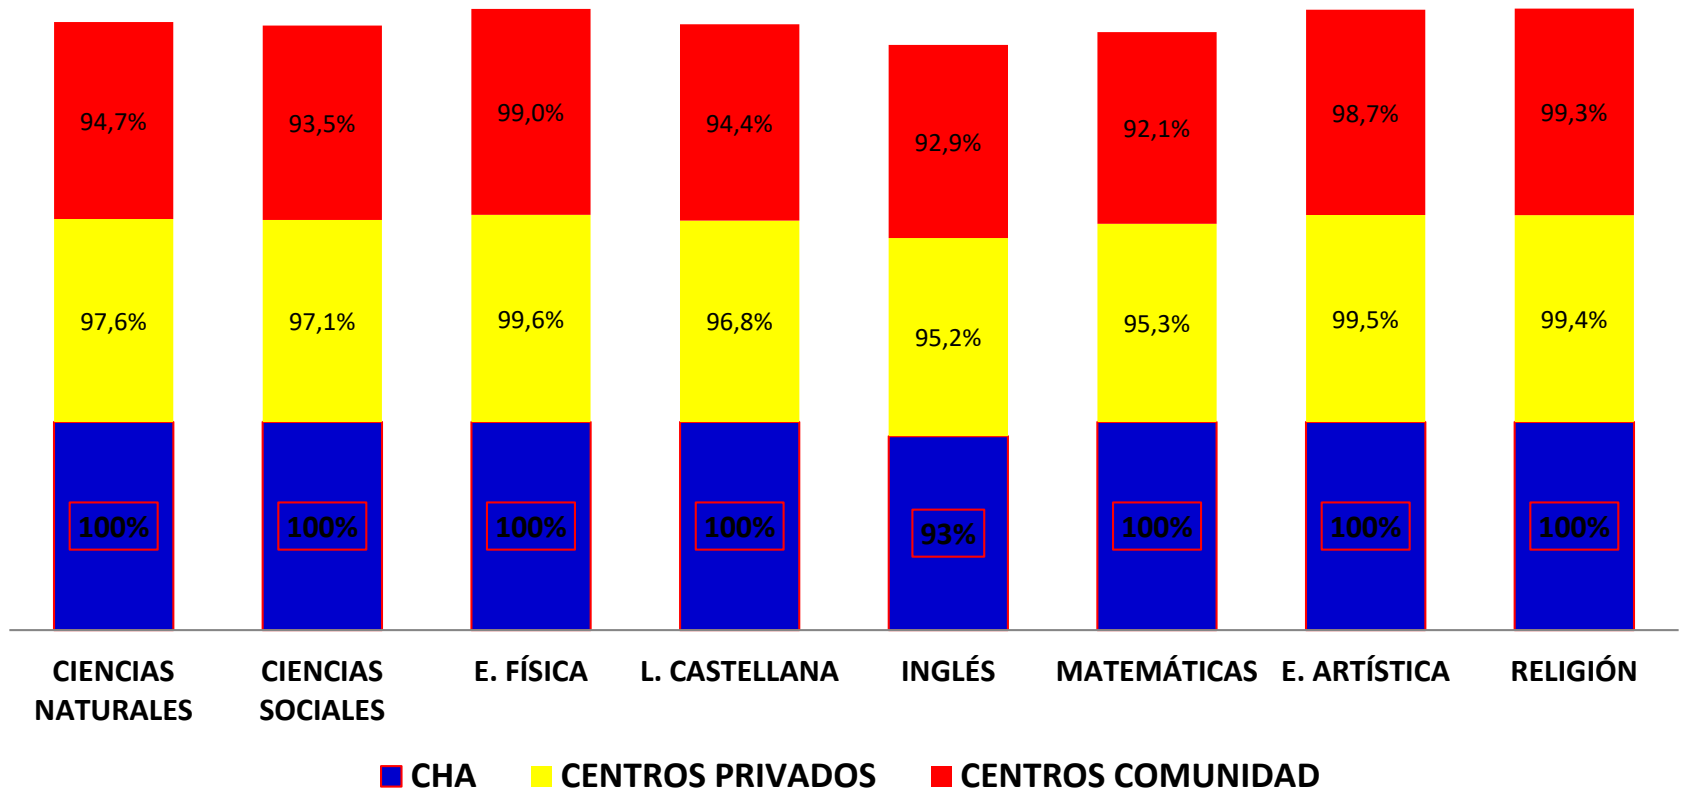

RESULTADOS EVALUACIÓN FINAL LOMCE

1º EDUCACIÓN PRIMARIA 2020-2021

ÁREAS DE CONOCIMIENTO

% ALUMNOS EVALUADOS POSITIVAMENTE

RESULTADOS EVALUACIÓN FINAL LOMCE

2º EDUCACIÓN PRIMARIA 2020-2021

ÁREAS DE CONOCIMIENTO

% ALUMNOS EVALUADOS POSITIVAMENTE

RESULTADOS EVALUACIÓN FINAL LOMCE

3º EDUCACIÓN PRIMARIA 2020-2021

ÁREAS DE CONOCIMIENTO

% ALUMNOS EVALUADOS POSITIVAMENTE

RESULTADOS EVALUACIÓN FINAL LOMCE

4º EDUCACIÓN PRIMARIA 2020-2021

ÁREAS DE CONOCIMIENTO

% ALUMNOS EVALUADOS POSITIVAMENTE

RESULTADOS EVALUACIÓN FINAL LOMCE

5º EDUCACIÓN PRIMARIA 2020-2021

ÁREAS DE CONOCIMIENTO

% ALUMNOS EVALUADOS POSITIVAMENTE

RESULTADOS EVALUACIÓN FINAL LOMCE 6º EDUCACIÓN PRIMARIA 2020-2021 ÁREAS DE CONOCIMIENTO % ALUMNOS EVALUADOS POSITIVAMENTE