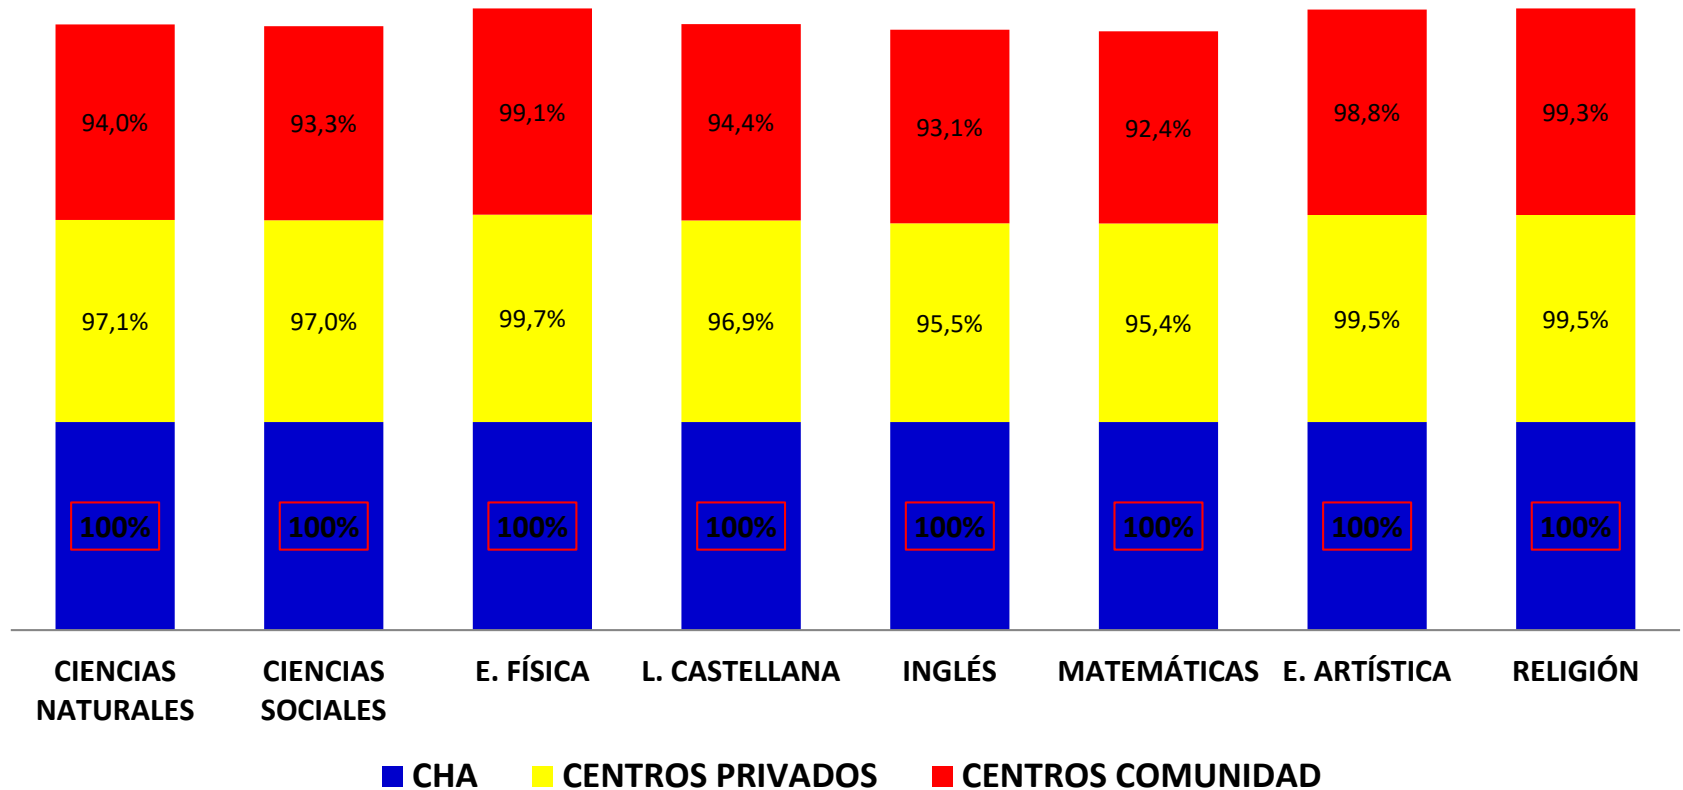

RESULTADOS EVALUACIÓN FINAL LOMCE

1º EDUCACIÓN PRIMARIA 2020-2021

ÁREAS DE CONOCIMIENTO

% ALUMNOS EVALUADOS POSITIVAMENTE

RESULTADOS EVALUACIÓN FINAL LOMCE

2º EDUCACIÓN PRIMARIA 2020-2021

ÁREAS DE CONOCIMIENTO

% ALUMNOS EVALUADOS POSITIVAMENTE

RESULTADOS EVALUACIÓN FINAL LOMCE

3º EDUCACIÓN PRIMARIA 2020-2021

ÁREAS DE CONOCIMIENTO

% ALUMNOS EVALUADOS POSITIVAMENTE

RESULTADOS EVALUACIÓN FINAL LOMCE

4º EDUCACIÓN PRIMARIA 2020-2021

ÁREAS DE CONOCIMIENTO

% ALUMNOS EVALUADOS POSITIVAMENTE

RESULTADOS EVALUACIÓN FINAL LOMCE

5º EDUCACIÓN PRIMARIA 2020-2021

ÁREAS DE CONOCIMIENTO

% ALUMNOS EVALUADOS POSITIVAMENTE

RESULTADOS EVALUACIÓN FINAL LOMCE 6º EDUCACIÓN PRIMARIA 2020-2021 ÁREAS DE CONOCIMIENTO % ALUMNOS EVALUADOS POSITIVAMENTE