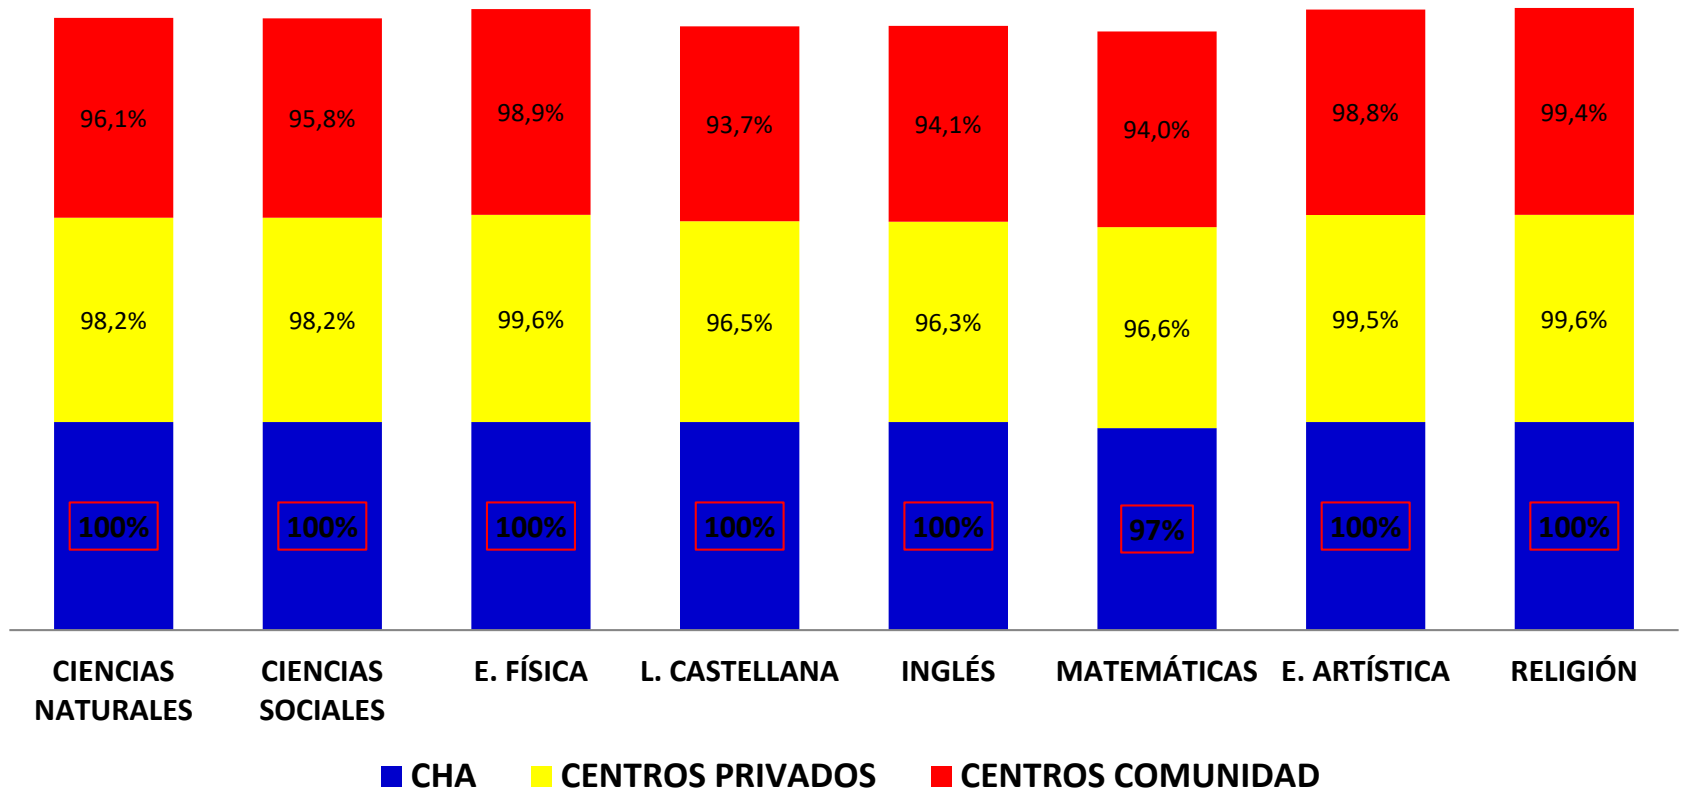

RESULTADOS EVALUACIÓN FINAL LOMCE

1º EDUCACIÓN PRIMARIA 2020-2021

ÁREAS DE CONOCIMIENTO

% ALUMNOS EVALUADOS POSITIVAMENTE

RESULTADOS EVALUACIÓN FINAL LOMCE

2º EDUCACIÓN PRIMARIA 2020-2021

ÁREAS DE CONOCIMIENTO

% ALUMNOS EVALUADOS POSITIVAMENTE

RESULTADOS EVALUACIÓN FINAL LOMCE

3º EDUCACIÓN PRIMARIA 2020-2021

ÁREAS DE CONOCIMIENTO

% ALUMNOS EVALUADOS POSITIVAMENTE

RESULTADOS EVALUACIÓN FINAL LOMCE

4º EDUCACIÓN PRIMARIA 2020-2021

ÁREAS DE CONOCIMIENTO

% ALUMNOS EVALUADOS POSITIVAMENTE

RESULTADOS EVALUACIÓN FINAL LOMCE

5º EDUCACIÓN PRIMARIA 2020-2021

ÁREAS DE CONOCIMIENTO

% ALUMNOS EVALUADOS POSITIVAMENTE

RESULTADOS EVALUACIÓN FINAL LOMCE 6º EDUCACIÓN PRIMARIA 2020-2021 ÁREAS DE CONOCIMIENTO % ALUMNOS EVALUADOS POSITIVAMENTE