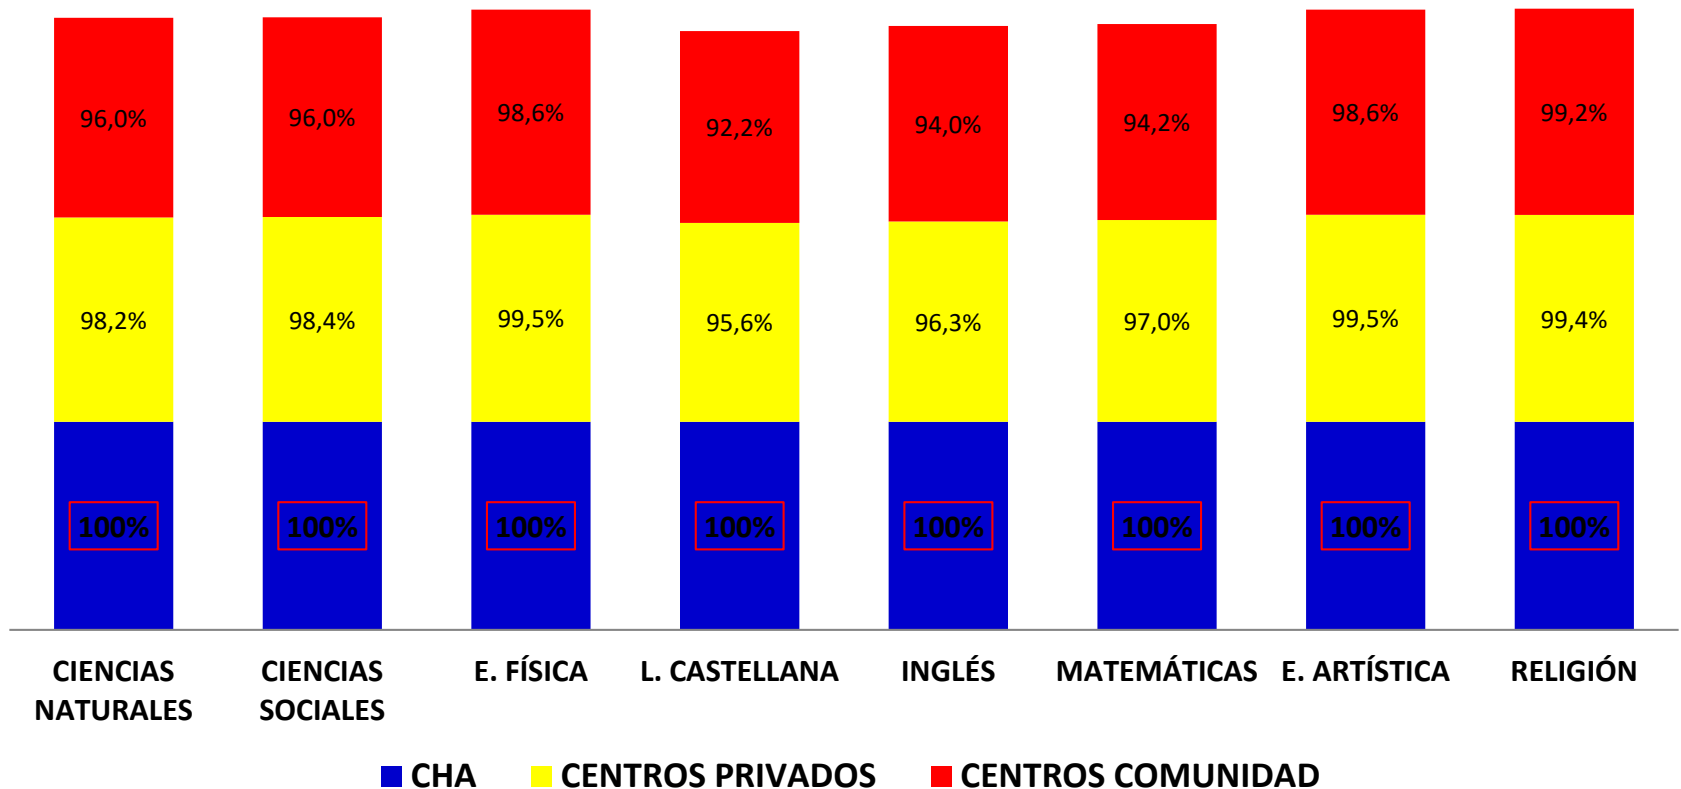

RESULTADOS EVALUACIÓN FINAL LOMCE

1º EDUCACIÓN PRIMARIA 2020-2021

ÁREAS DE CONOCIMIENTO

% ALUMNOS EVALUADOS POSITIVAMENTE

RESULTADOS EVALUACIÓN FINAL LOMCE

2º EDUCACIÓN PRIMARIA 2020-2021

ÁREAS DE CONOCIMIENTO

% ALUMNOS EVALUADOS POSITIVAMENTE

RESULTADOS EVALUACIÓN FINAL LOMCE

3º EDUCACIÓN PRIMARIA 2020-2021

ÁREAS DE CONOCIMIENTO

% ALUMNOS EVALUADOS POSITIVAMENTE

RESULTADOS EVALUACIÓN FINAL LOMCE

4º EDUCACIÓN PRIMARIA 2020-2021

ÁREAS DE CONOCIMIENTO

% ALUMNOS EVALUADOS POSITIVAMENTE

RESULTADOS EVALUACIÓN FINAL LOMCE

5º EDUCACIÓN PRIMARIA 2020-2021

ÁREAS DE CONOCIMIENTO

% ALUMNOS EVALUADOS POSITIVAMENTE

RESULTADOS EVALUACIÓN FINAL LOMCE 6º EDUCACIÓN PRIMARIA 2020-2021 ÁREAS DE CONOCIMIENTO % ALUMNOS EVALUADOS POSITIVAMENTE