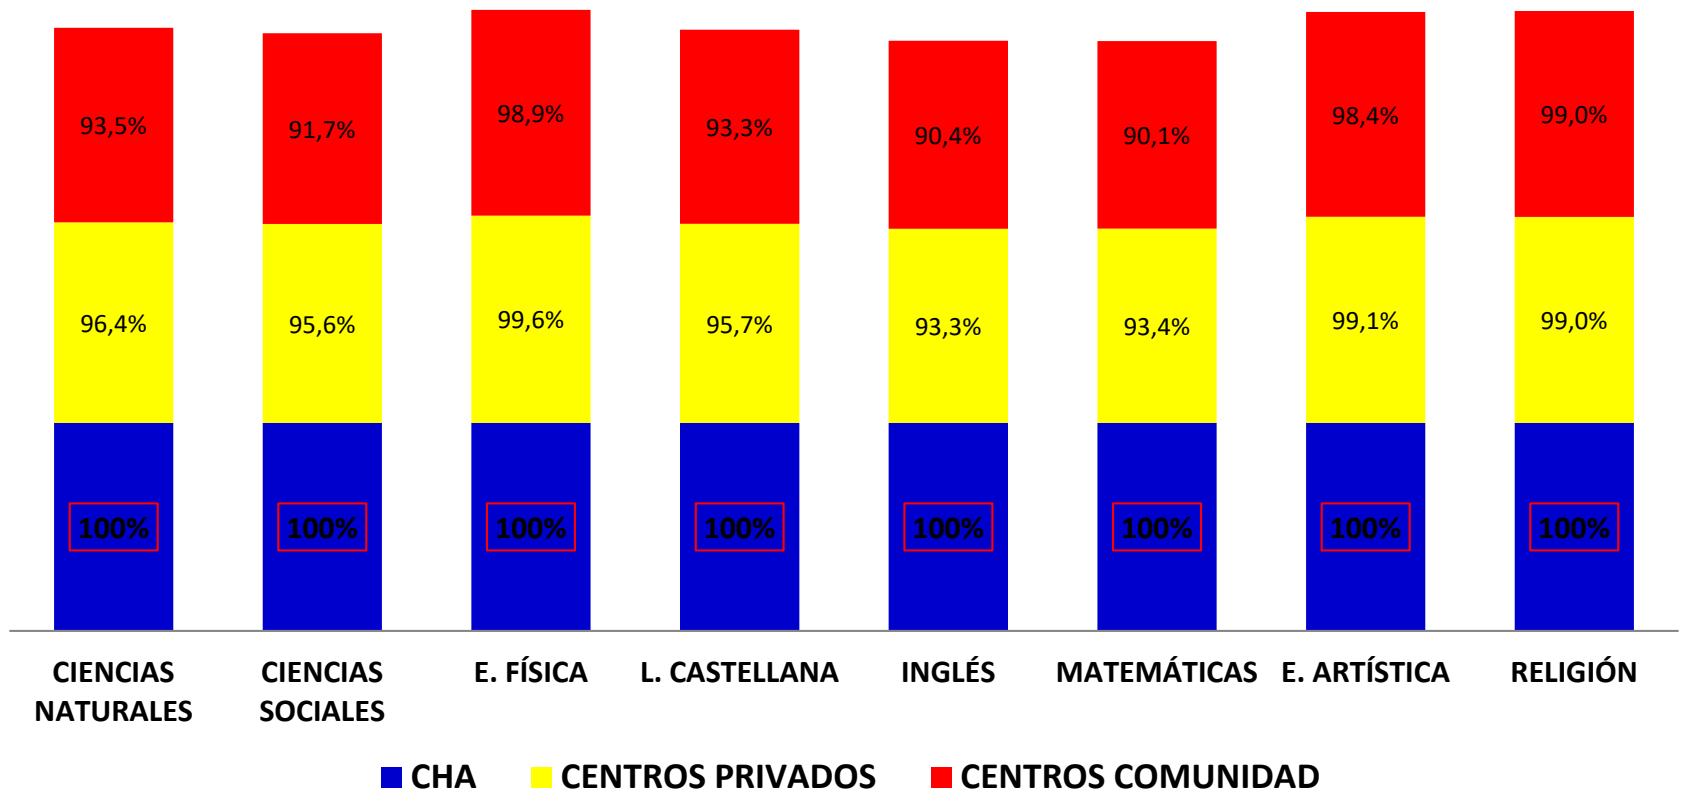

% ALUMNOS EVALUADOS POSITIVAMENTE

RESULTADOS EVALUACIÓN FINAL LOMCE

3º EDUCACIÓN PRIMARIA 2020-2021

ÁREAS DE CONOCIMIENTO

% ALUMNOS EVALUADOS POSITIVAMENTE

RESULTADOS EVALUACIÓN FINAL LOMCE

4º EDUCACIÓN PRIMARIA 2020-2021

ÁREAS DE CONOCIMIENTO

% ALUMNOS EVALUADOS POSITIVAMENTE

RESULTADOS EVALUACIÓN FINAL LOMCE

5º EDUCACIÓN PRIMARIA 2020-2021

ÁREAS DE CONOCIMIENTO

% ALUMNOS EVALUADOS POSITIVAMENTE

RESULTADOS EVALUACIÓN FINAL LOMCE 6º EDUCACIÓN PRIMARIA 2020-2021 ÁREAS DE CONOCIMIENTO % ALUMNOS EVALUADOS POSITIVAMENTE