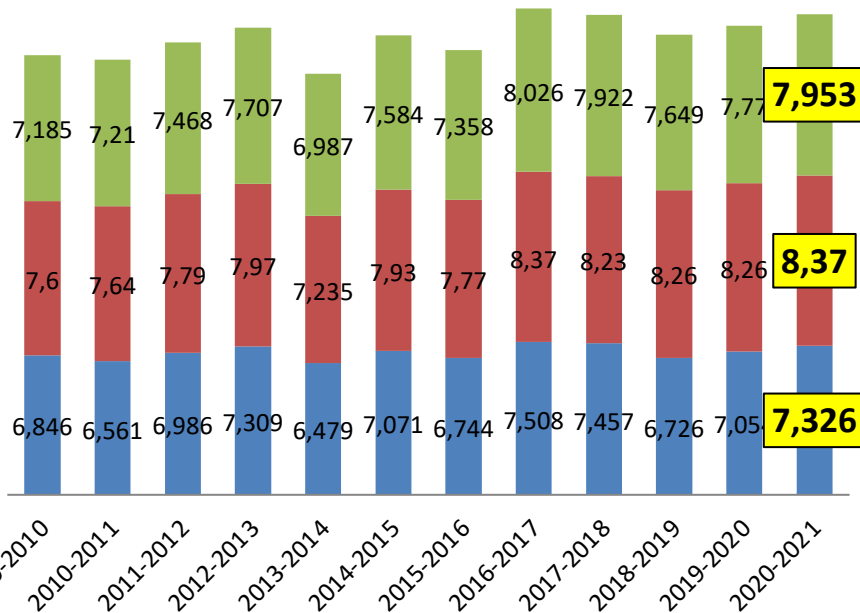

# PRUEBA DE ACCESO A LA UNIVERSIDAD (EVAU) COMPARATIVA RESULTADOS 2021 CHA-CENTROS ADSCRITOS UNIVERSIDAD AUTÓNOMA

## CHA

■ MEDIA EVAU CHA ■ MEDIA 2º BACHILLERATO CHA ■ NOTAL FINAL CHA

## CENTROS ADSCRITOS UAM

■ NOTA FINAL CENTROS UAM  
■ MEDIA 2º BACHILLERATO CENTROS UAM  
■ MEDIA EVAU CENTROS UAM