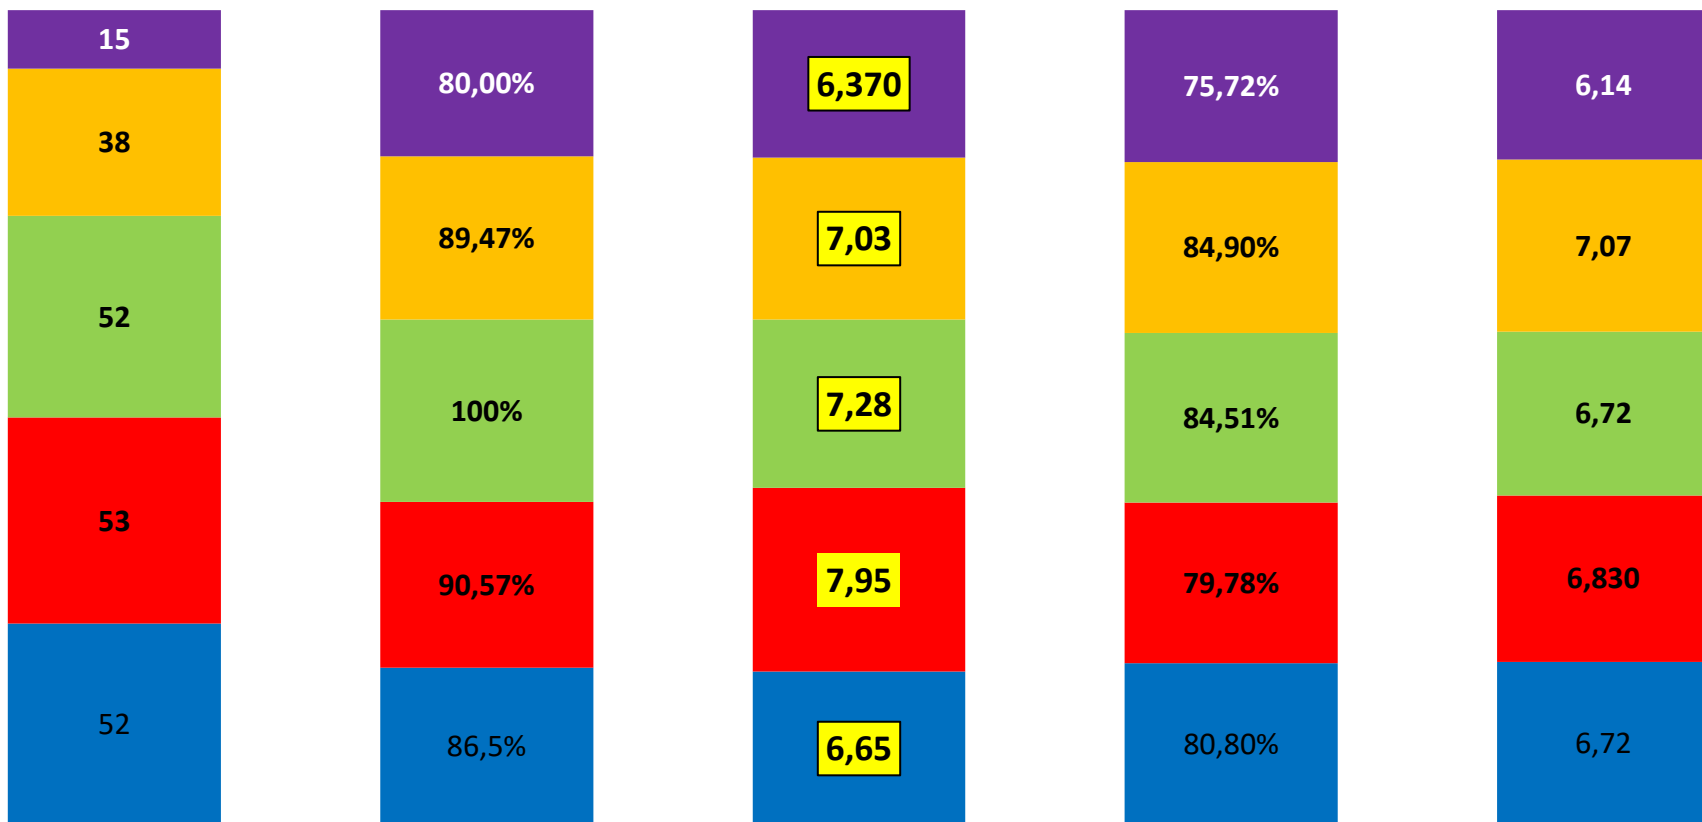

PRUEBA DE ACCESO A LA UNIVERSIDAD (EVAU) DESGLOSE POR MATERIAS AÑO 2022 BLOQUE OBLIGATORIO

EXAMINADOS CHA

APROBADOS CHA%

MEDIA CHA

APROBADOS UAM%

MEDIA UAM

■ INGLÉS ■ HISTORIA DE ESPAÑA ■ LENGUA CASTELLANA Y LITERATURA II ■ MATEMÁTICAS II ■ MATEMÁTICAS APLICADAS A LAS CIENCIAS SOCIALES II